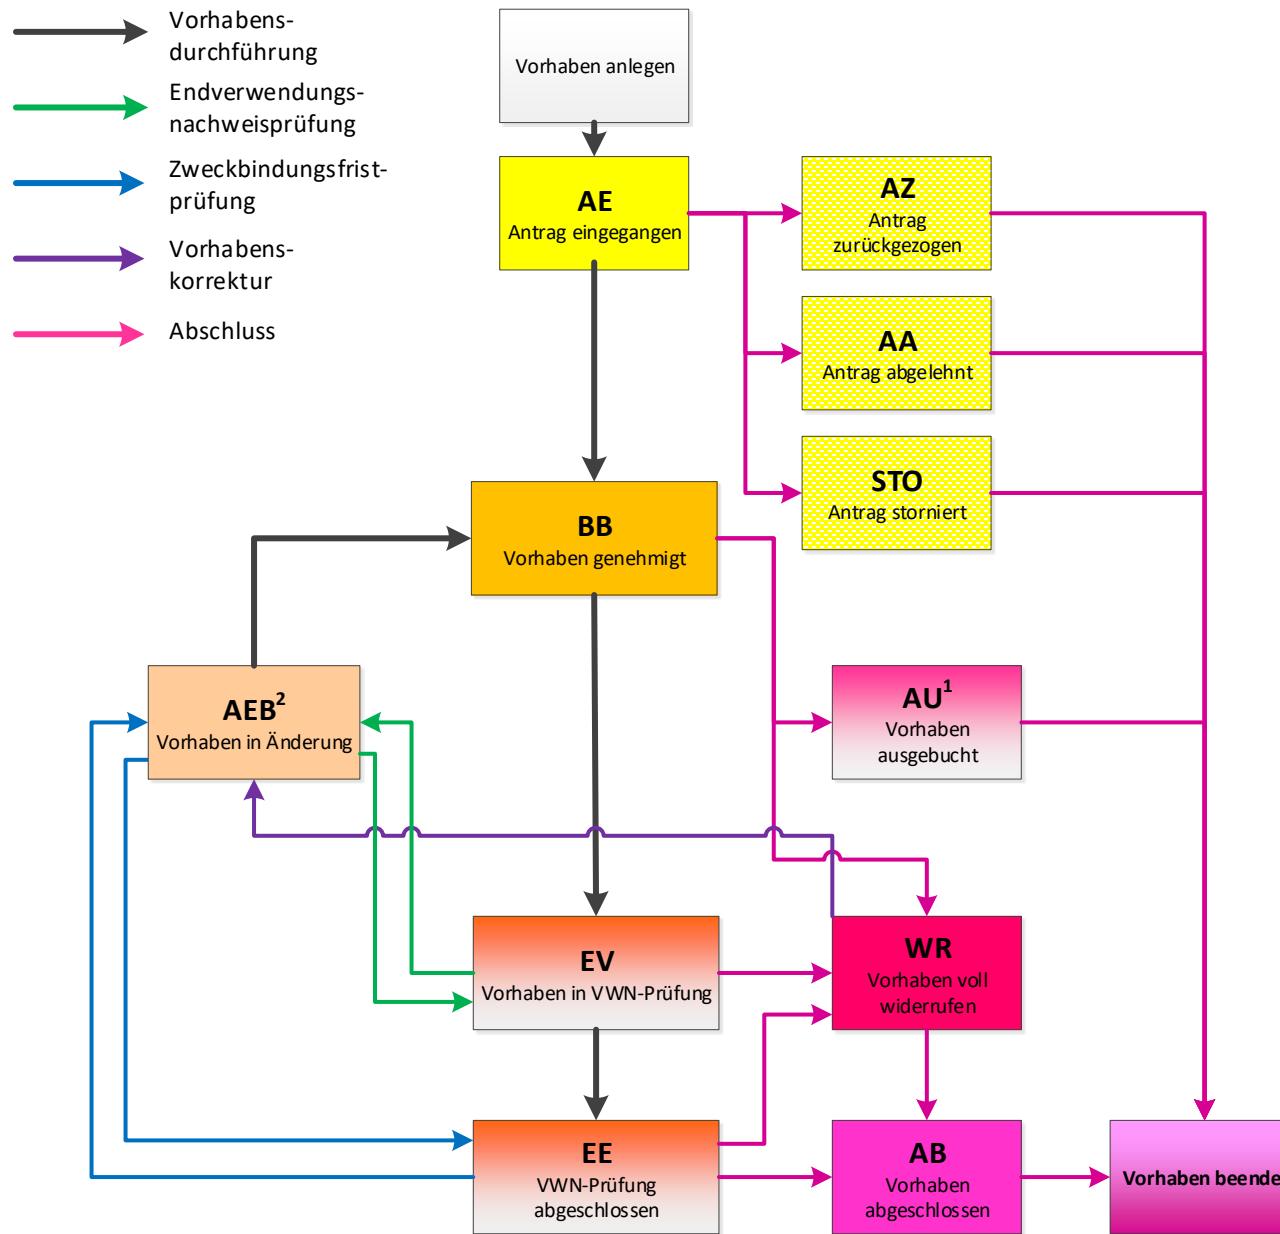

efREporter4 Statusmodell im Lebenszyklus eines Vorhabens

¹ kein eigenständiger Prozess; administrative Umsetzung

² nicht als eigenständiger Status sichtbar (Ausnahme: Vorhaben der Webservice-Schnittstelle)